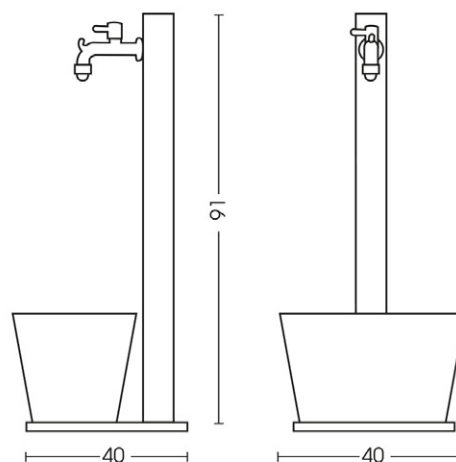

Fontaine en métal avec bac rectangulaire et socle en béton – 40 x 40 x 91 cm

Coloris
disponibles

Traitement anti-rouille

Déclinaison de couleurs

Anthracite

Rouille

Taupe